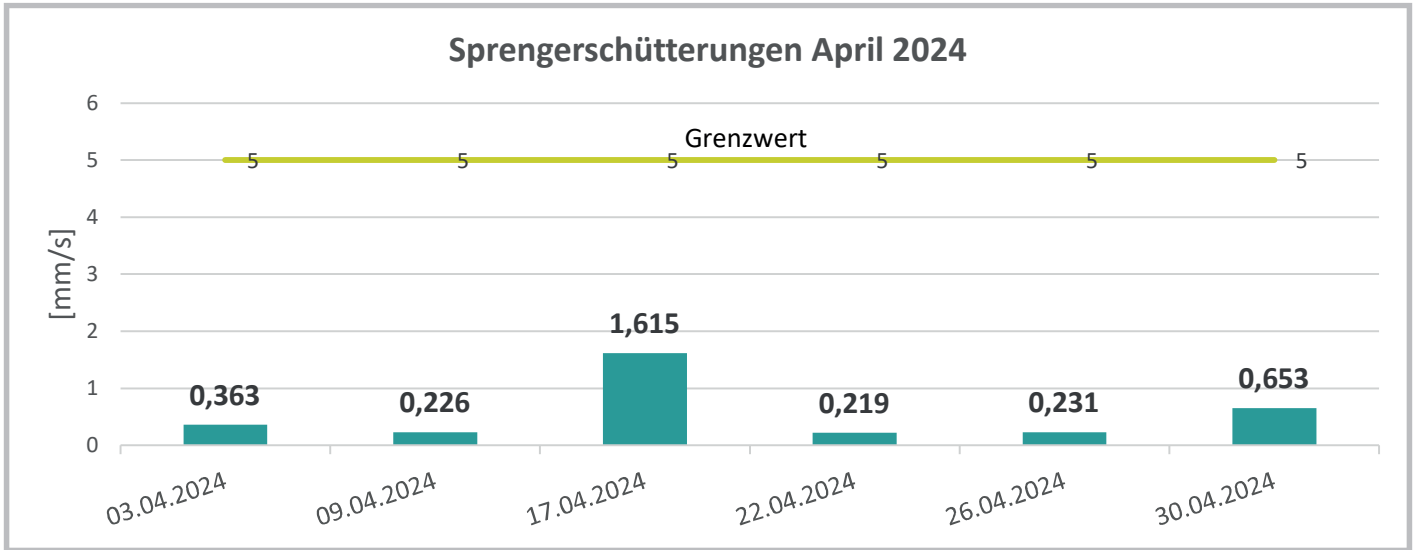

Sprengerschütterungen April 2024

Legende

Gemessene Sprengerschütterung vres in mm/s

Grenzwert Sprengerschütterung vres in mm/s

**

zu geringe Erschütterung --> keine Messung möglich